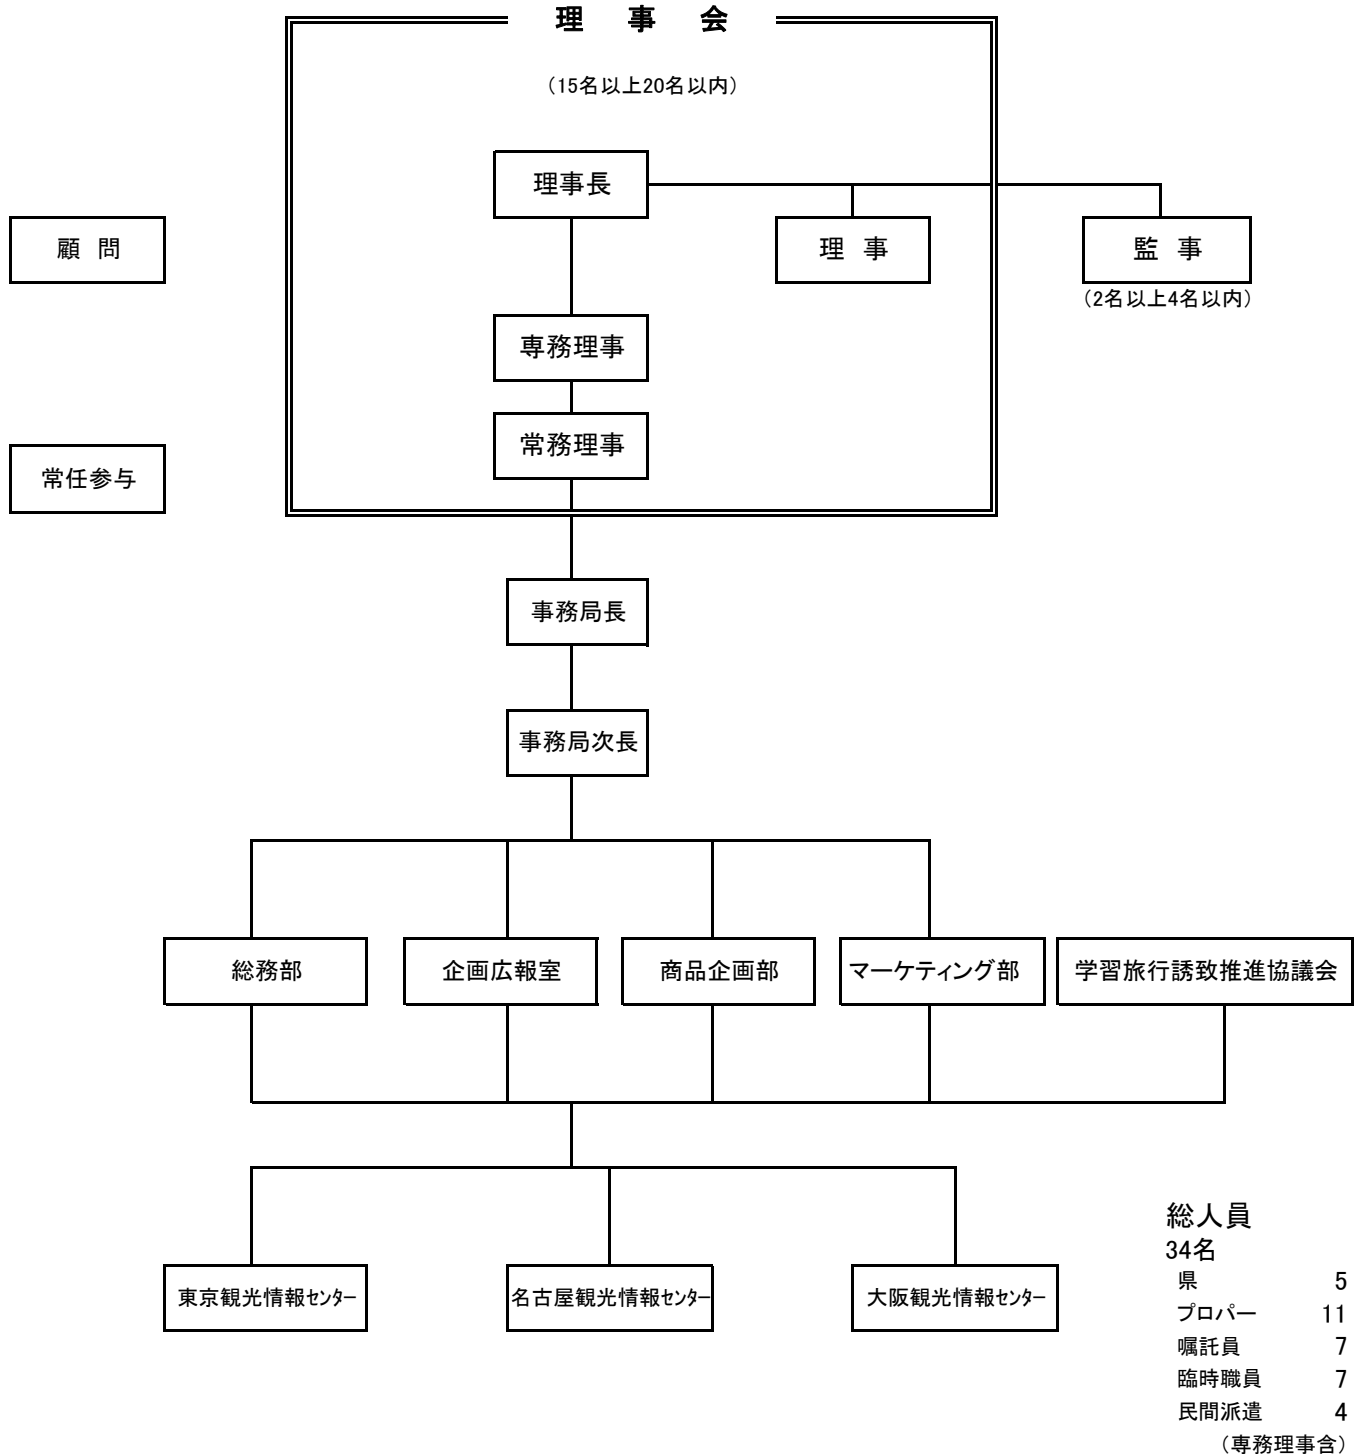

平成23年度 (社)信州・長野県観光協会 組織図

平成23年4月1日現在

* 人員数には、県外観光情報センター所長を除く。

* 東京・名古屋・大阪各所長 県へ委嘱