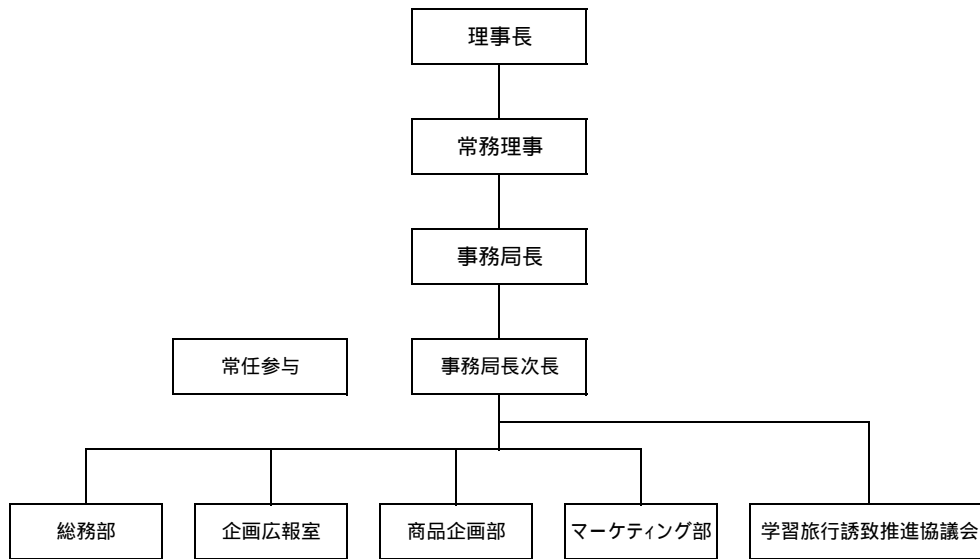

(社)信州・長野県観光協会 組織図

観光情報センター

東京観光情報センター	東京都千代田区有楽町2-10-1 東京交通会館2F
名古屋観光情報センター	名古屋市中区栄4-1-1 中日ビル4F
大阪観光情報センター	大阪市北区梅田1-3-1-800 大阪駅前第一ビル8F
信州観光情報センター	長野市大字南長野幅下692-2